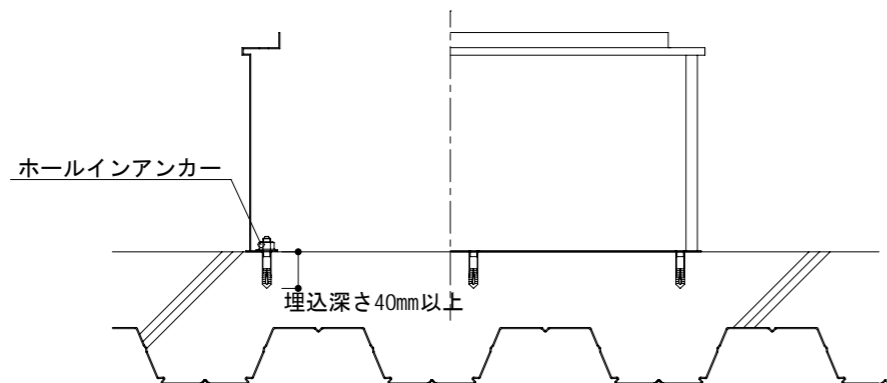

デッキプレート

※屋根勾配がある場合のレベル調整

型枠

※屋根勾配がある場合のレベル調整

年月日 2023年11月07日

岩谷テクノ株式会社

縮尺

1/10

テクノポップ 躯体取合例 【後施工型】