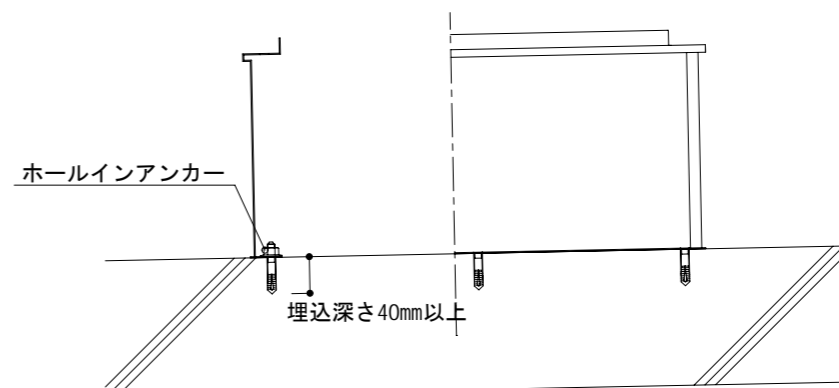

デッキプレート

※屋根勾配がある場合のレベル調整

型枠

※屋根勾配がある場合のレベル調整

年月日 2023年11月07日

岩谷テクノ株式会社

縮尺

1/10

テクノポップ 躯体取合例 【後施工型】