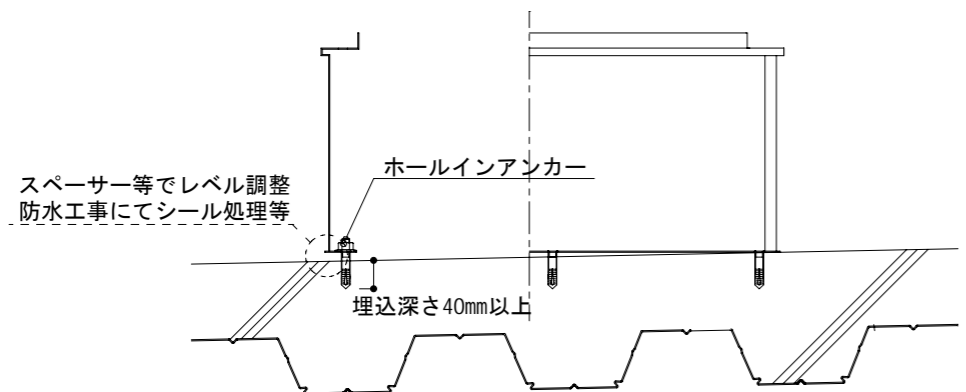

デッキプレート

※屋根勾配がある場合のレベル調整

型枠

※屋根勾配がある場合のレベル調整

年月日 2023年11月07日

岩谷テクノ株式会社

縮尺

1/10

テクノポップ 躯体取合例 【後施工型】