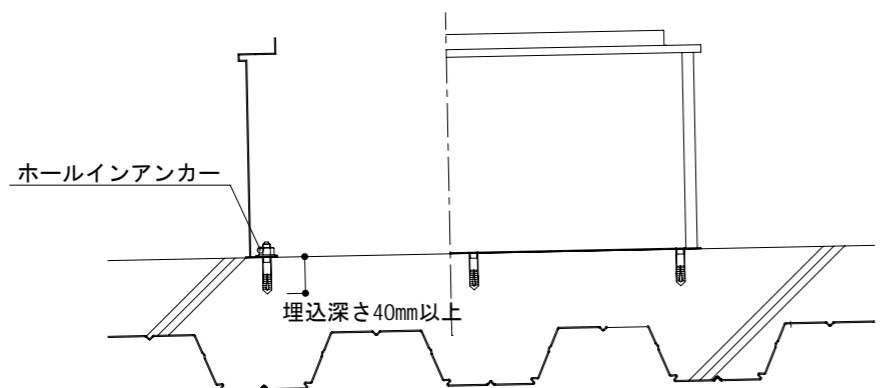

デッキプレート

※屋根勾配がある場合のレベル調整

型枠

※屋根勾配がある場合のレベル調整

年月日 2023年11月07日

岩谷テクノ株式会社

縮尺

1/10

テクノポップ 躯体取合例 【後施工型】