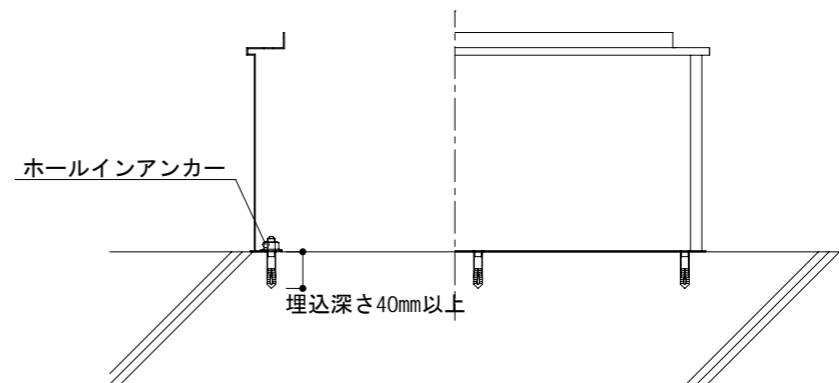

デッキプレート

※屋根勾配がある場合のレベル調整

型枠

※屋根勾配がある場合のレベル調整

年月日 2023年11月07日

岩谷テクノ株式会社

縮尺

1/10

テクノポップ 躯体取合例 【後施工型】