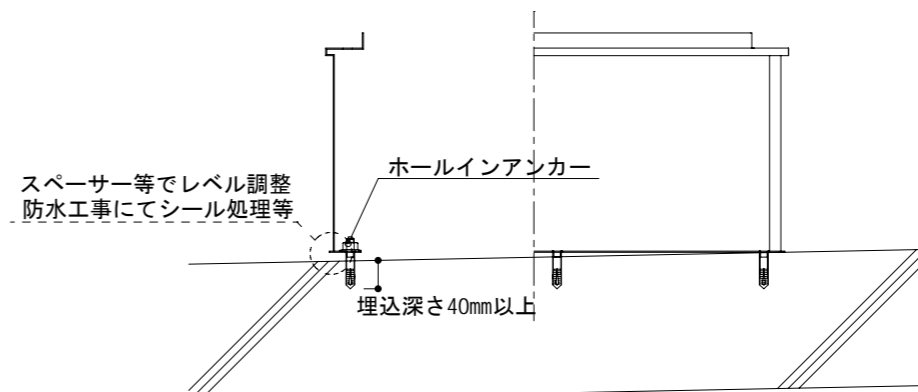

デッキプレート

※屋根勾配がある場合のレベル調整

型枠

※屋根勾配がある場合のレベル調整

年月日 2023年11月07日

岩谷テクノ株式会社

縮尺

1/10

テクノポップ 躯体取合例 【後施工型】